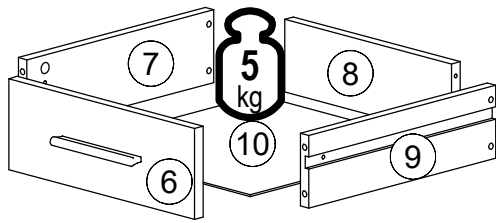

JOHAN 2 NEW 07

Art.-Nr.
278214
278024
278025

390
566
405
mm

1/4
ZO

ID	ID			
17651	②	390*405*22	2x	1/1
11387	③	454*400*16	1x	1/1
08795	④	454*400*16	1x	1/1
10347	⑤	492*378*2,5	1x	1/1
10666	⑥	348*125*16	1x	1/1
12002	⑦	350*100*16	1x	1/1
03796	⑧	312*100*16	1x	1/1
08861	⑨	350*100*16	1x	1/1
09502	⑩	356*340*2,5	1x	1/1
09324	⑪	352*380*16	1x	1/1
09318	⑫	320*348*16	1x	1/1

	27000,00		70013,01		70021,01		22502,00		22705,00		21102,00		22244,01		22300,00		30116,00		
A	8x	B	8x	C	12x	D	12x	E	2x	F	4x	G	25x	H	26x	J	4x	K	4x
	33019,00		35101,01		22430,00		22240,02		36001,01		36001,01		32030,00		1 2 3 4 5				
L	1x	M	4x	N	4x	P	4x	Q	2x	R	2x	S	2x						

					
B 8x	C 12x	F 4x	L 1x	M 4x	R 2x

				
D 12x	H 16x	K 4x	N 2x	S 1x

	
Ø3.5x16	Ø7x50
H 10x	J 4x

Ø1.6x20
G 25x