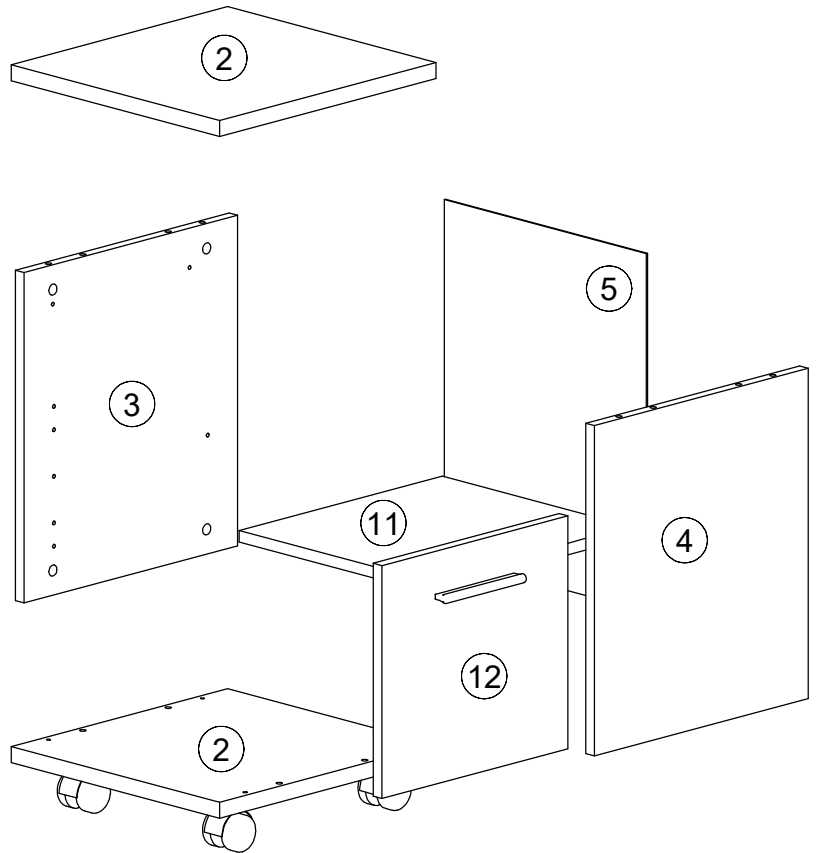

JOHAN 2 NEW 07

Art.-Nr.
278214
278024
278025

390
566
405
mm

1/4
ZO

ID	ID			
17651	②	390*405*22	2x	1/1
11387	③	454*400*16	1x	1/1
08795	④	454*400*16	1x	1/1
10347	⑤	492*378*2,5	1x	1/1
10666	⑥	348*125*16	1x	1/1
12002	⑦	350*100*16	1x	1/1
03796	⑧	312*100*16	1x	1/1
08861	⑨	350*100*16	1x	1/1
09502	⑩	356*340*2,5	1x	1/1
09324	⑪	352*380*16	1x	1/1
09318	⑫	320*348*16	1x	1/1

	27000,00		70013,01		70021,01		22502,00		22705,00		21102,00		22244,01		22300,00		30116,00		
A	8x	B	8x	C	12x	D	12x	E	2x	F	4x	G	25x	H	26x	J	4x	K	4x
	33019,00		35101,01		22430,00		22240,02		36001,01		36001,01		32030,00		1 2 3 4 5				
L	1x	M	4x	N	4x	P	4x	Q	2x	R	2x	S	2x						

					
B 8x	C 12x	F 4x	L 1x	M 4x	R 2x

				
D 12x	H 16x	K 4x	N 2x	S 1x

	
Ø3.5x16	Ø7x50
H 10x	J 4x

Ø1.6x20
G 25x