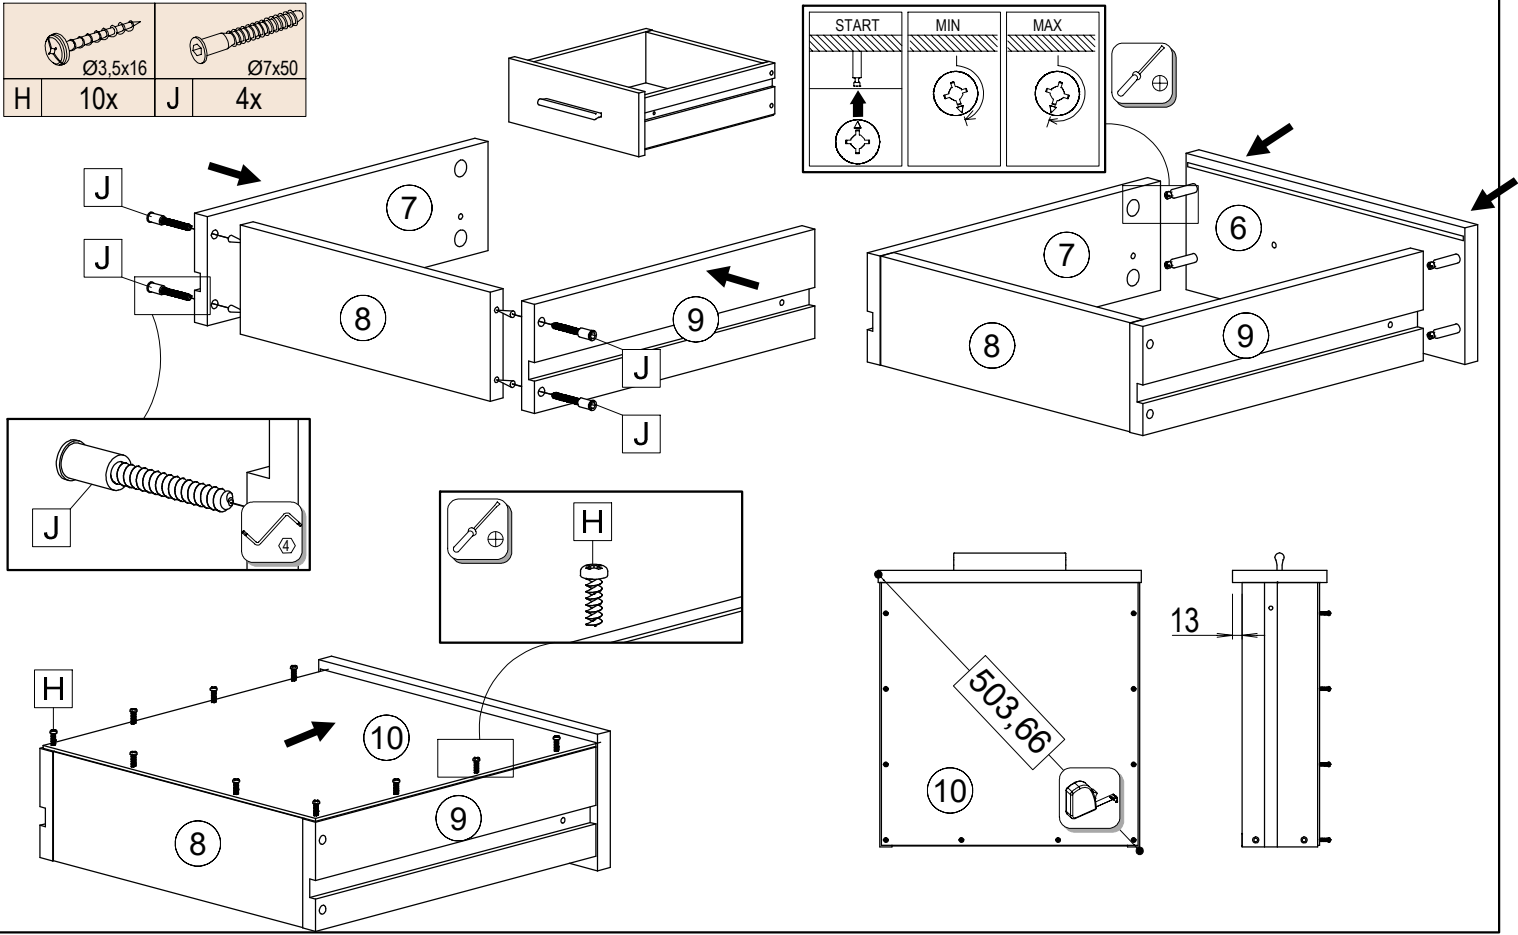

JOHAN 2 NEW 07

Art.-Nr.
278214
278024
278025

390
566
405
mm

1/4
ZO

ID	ID			
17651	②	390*405*22	2x	1/1
11387	③	454*400*16	1x	1/1
08795	④	454*400*16	1x	1/1
10347	⑤	492*378*2,5	1x	1/1
10666	⑥	348*125*16	1x	1/1
12002	⑦	350*100*16	1x	1/1
03796	⑧	312*100*16	1x	1/1
08861	⑨	350*100*16	1x	1/1
09502	⑩	356*340*2,5	1x	1/1
09324	⑪	352*380*16	1x	1/1
09318	⑫	320*348*16	1x	1/1

					
B 8x	C 12x	F 4x	L 1x	M 4x	R 2x

				
D 12x	H 16x	K 4x	N 2x	S 1x

	
Ø3.5x16	Ø7x50
H 10x	J 4x

Ø1.6x20
G 25x